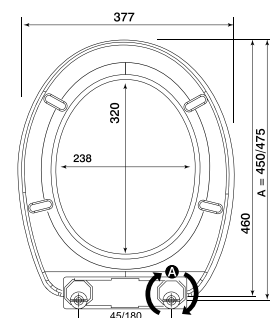

Yucca

80651

easy to clean system / łatwe czyszczenie

Yucca 07586

Yucca 80675

Yucca 04155

Yucca 05014

Yucca 05015

Yucca 80676

Yucca 05831

Yucca 05832

Yucca 05833

Yucca 05910

Lotos

80102

80112

easy to clean system / łatwe czyszczenie

Malwa

80802

80812

easy to clean system / łatwe czyszczenie