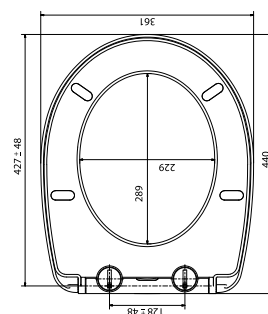

PP - POLYPROPYLENE / POLIPROPYLEN
soft closing / wolnoopadające

Vista

06975

easy to clean system / łatwe czyszczenie
quick release

Kids

06026

easy to clean system / łatwe czyszczenie
quick release

Smile

05581

easy to clean system / łatwe czyszczenie
quick release

Snail

00509

easy to clean system / łatwe czyszczenie
quick release

Snail 04502

Snail 04501

Snail 04503

Snail 04504