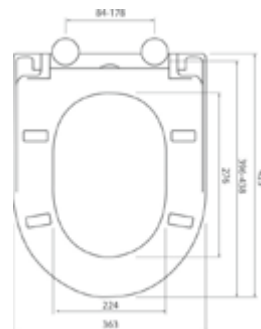

DUROPLAST
soft closing / wolnoopadające

Veno

06915

easy to clean system / łatwe czyszczenie
quick release

Veno slim

06913

easy to clean system / łatwe czyszczenie
quick release

Star

05580

easy to clean system / łatwe czyszczenie
quick release

Smart

03924

easy to clean system / łatwe czyszczenie
quick release

Duroplast
foto

05796

05797

07249