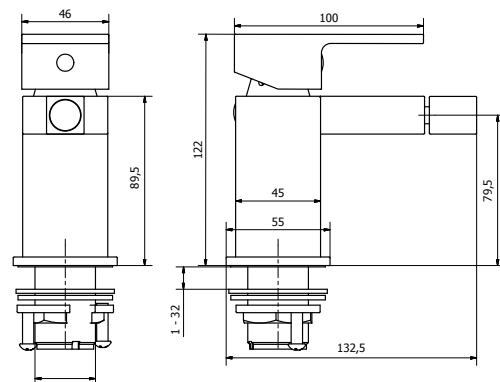

ARKTIC COLLECTION / KOLEKCJA

ref: 00228

CHROMA / VIRGINIA COLLECTION / KOLEKCJA