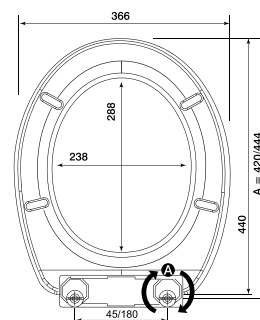

Lilia 80380