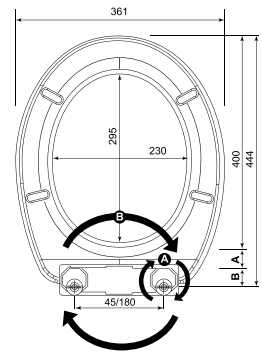

Yucca 07586