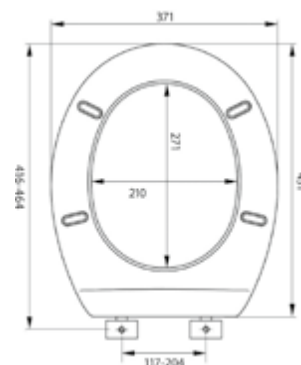

PP - POLYPROPYLENE / POLIPROPYLEN

Iris

easy to clean system / łatwe czyszczenie

80902 05866 05867

Jasmin

white & green
biały i zielony

easy to clean system / łatwe czyszczenie

MDF / MDF