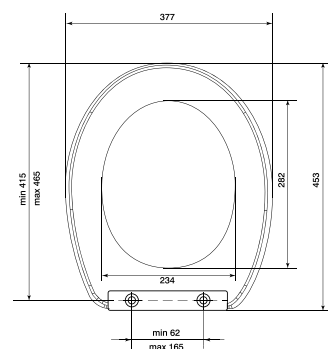

DUROPLAST
soft closing / wolnoopadające

Veno

06915

easy to clean system / łatwe czyszczenie
quick release

Veno slim

06913

easy to clean system / łatwe czyszczenie
quick release

Star

05580

easy to clean system / łatwe czyszczenie
quick release

Smart

03924

easy to clean system / łatwe czyszczenie
quick release

Duroplast
foto

05796

05797

07249