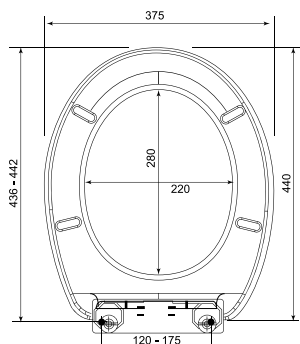

05780

(125 x 220 cm)

TOILET SEAT / DESKA SEDESOWA

Smile

POLYPROPYLENE / POLIPROPYLEN

soft closing / wolnoopadająca

easy to clean system / łatwe czyszczenie

05581