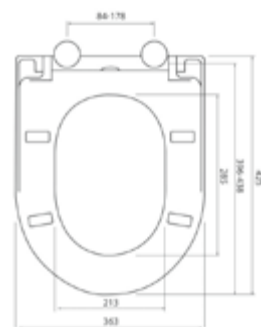

DUROPLAST
soft closing / wolnoopadające

Veno

06915

easy to clean system / łatwe czyszczenie
quick release

Veno slim

06913

easy to clean system / łatwe czyszczenie
quick release

Star

05580

easy to clean system / łatwe czyszczenie
quick release

Smart

03924

easy to clean system / łatwe czyszczenie
quick release

Duroplast
foto

05796

05797

07249