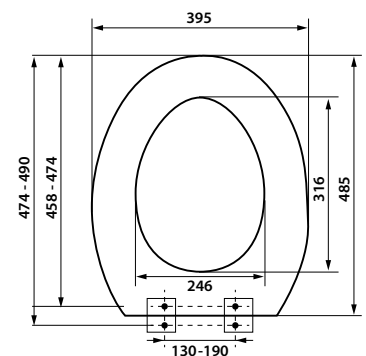

Yucca

80651

easy to clean system / łatwe czyszczenie

Yucca 07586

Yucca 80675

Yucca 04155

Yucca 05014

Yucca 05015

Yucca 80676

Yucca 05831

Yucca 05832

Yucca 05833

Yucca 05910

Lotos

80102

80112

easy to clean system / łatwe czyszczenie

Malwa

80802

80812

easy to clean system / łatwe czyszczenie