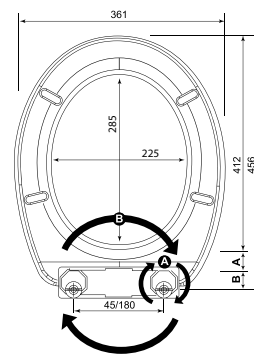

PP - POLYPROPYLENE / POLIPROPYLEN

Iris

easy to clean system / łatwe czyszczenie

80902 05866 05867

Jasmin

white & green
biały i zielony

easy to clean system / łatwe czyszczenie

MDF / MDF