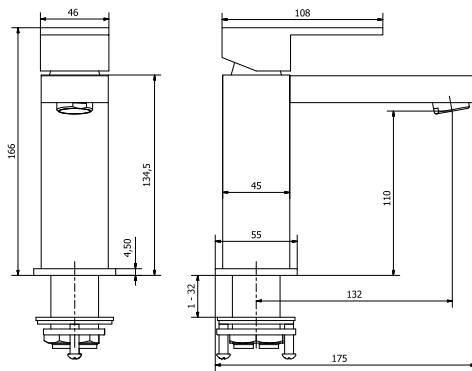

ARKTIC COLLECTION / KOLEKCJA

ref: 00267

CHROMA / VIRGINIA COLLECTION / KOLEKCJA