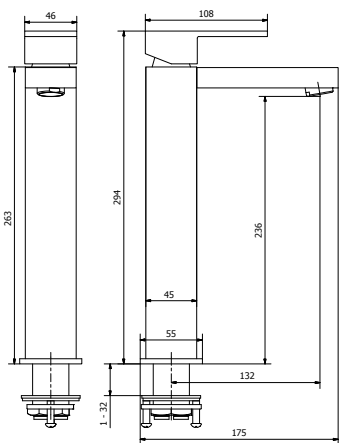

ARKTIC COLLECTION / KOLEKCJA

ref: 00269