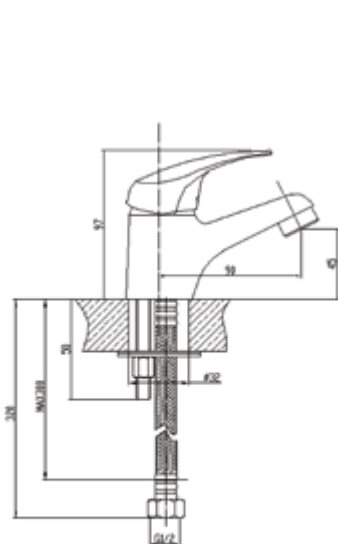

1. BISK COLLECTION faucets are not only beautiful objects but foremost highly functional and technologically advanced products which combine user comfort and care for natural environment.
   - Perlators in our faucets reduce water usage by 70%, creating soft, aerated water flow for a considerably more serene work of the faucet and significantly increased comfort of use.
   - SEDAL® ceramic cartridge in combination with the high quality brass used to produce the bodies ensure that our faucets have an excellent, long lasting durability.
   - Reinforced polyethylene PEX used in inner hoses guarantees flexibility, superb durability in extreme temperatures and high resistance to chemical agents, such as chlorine. On top of protecting against mechanical damage the hoses with PEX linings ensure an excellent microbiological barrier as they do not allow any bacteria multiplication. Contrary to standard hoses with rubber lining (EPDM), PEX does not age; it is resistant to degradation and therefore it features an extended lifetime.
   - New, eco-friendly PVD (a la brushed nickel) technology ensures anti-scratch and ultra smooth finishing with 5 times superior durability than a conventional method of coating.
2. ---
3. Armatura z Grupy BISK COLLECTION to nie tylko piękne przedmioty, ale przede wszystkim funkcjonalne i zaawansowane technologicznie produkty zaprojektowane z myślą o potrzebach współczesnych klientów.
   - Perlatory, w które wyposażona jest armatura BISK Collection, redukują o 70 % zużycie wody, tworząc jednocześnie miękką, napowietrzony strumień wody, który odczuwalnie podnosi komfort użytkowania oraz „wycisza” pracę baterii.
   - Ceramiczna głowica firmy SEDAL® w połączeniu z wysokiej jakości mosiądzem użytym do produkcji korpusów to gwarancja długoletniej trwałości baterii.
   - Wzmocniony polietylen PEX, z którego wykonane są węże przyłączeniowe charakteryzuje się elastycznością, wysoką wytrzymałością w ekstremalnych temperaturach oraz wysoką odpornością na działanie czynników chemicznych, np. chloru. Oprócz gwarancji bezpieczeństwa ze względu na uszkodzenia mechaniczne, wężyki z wkładami PEX dają znakomitą ochronę mikrobiologiczną uniemożliwiając namnażanie się bakterii. W przeciwieństwie do standardowych wężyków z wkładem gumowym (EPDM), PEX nie poddaje się procesom starzenia, jest odporny na degradację, a zatem cechuje się długowiecznością w użytkowaniu.
   - Nowa, przyjazna środowisku technologia PVD (szcztokowany nikiel) zapewnia odporność na zarysowania, idealną gładkość oraz 5-krotny wzrost wytrzymałości powierzchni w stosunku do tradycyjnych metod nanoszenia powłok!