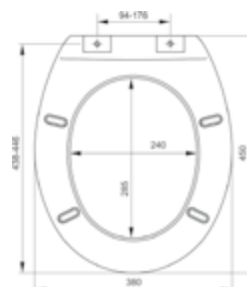

DUROPLAST
soft closing / wolnoopadające

Veno

06915

easy to clean system / łatwe czyszczenie
quick release

Veno slim

06913

easy to clean system / łatwe czyszczenie
quick release

Star

05580

easy to clean system / łatwe czyszczenie
quick release

Smart

03924

easy to clean system / łatwe czyszczenie
quick release

Duroplast
foto

05796

05797

07249