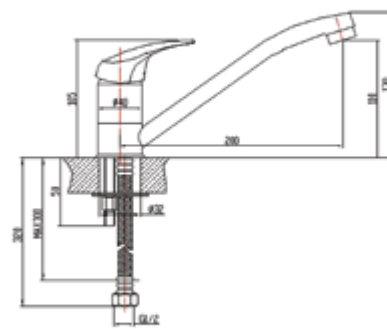

ref: **06601**

FOR YOU
COLLECTION / KOLEKCJA